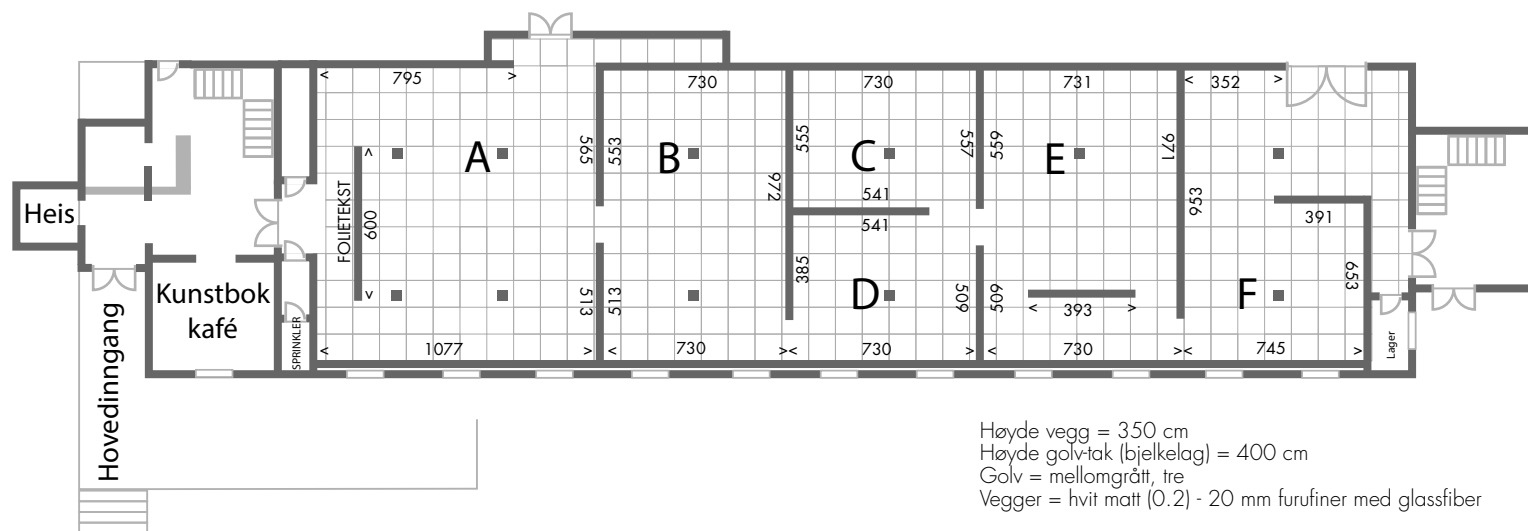

Plan utstilling BOMULDSFABRIKEN KUNSTHALL

Høyde vegg = 350 cm
 Høyde golv-tak (bjelkelag) = 400 cm
 Golv = mellomgrått, tre
 Vegger = hvit matt (0.2) - 20 mm furufiner med glassfiber