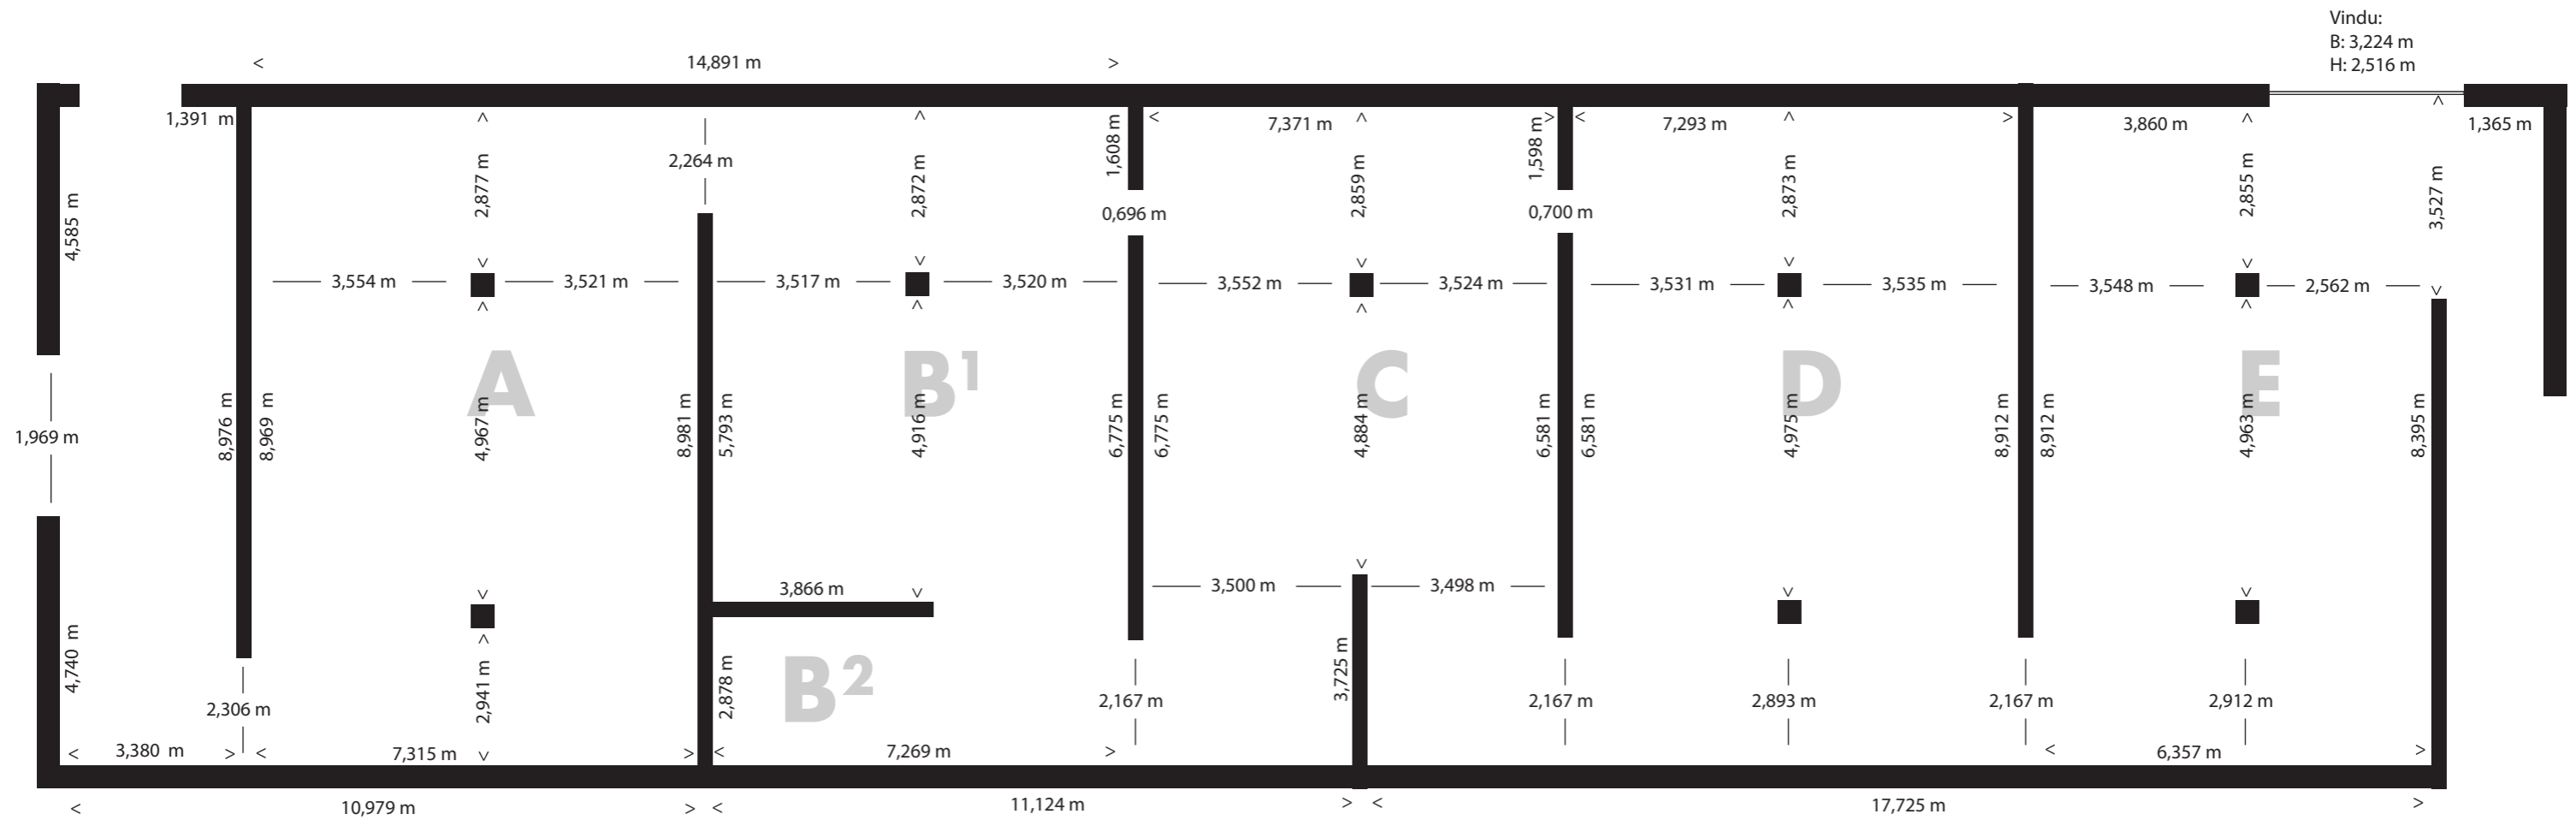

Høyde vegger: 3500 cm | Gulv = Mellomgrått, tre
 Høyde gulv-tak (bjelkelag): 4000 cm | Vegger = Hvit matt (0.2) – 20 mm furufinér med glassfiber
 Høyde gulv-tak: 4250 cm

PLANTEGNING SALENE – 2. ETASJE

Høyde vegger: 3500 cm
Høyde gulv-tak (bjelkelag): 4000 cm
Høyde gulv-tak: 4250 cm

Gulv = Mellomgrått, tre
Vegger = Hvit matt (0.2) – 20 mm furufinér med glassfiber